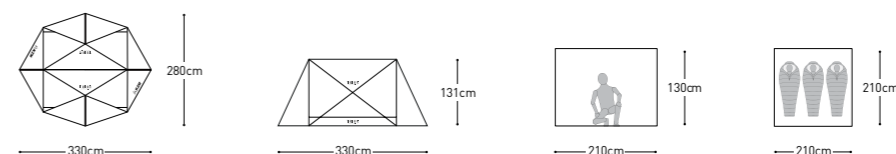

TRION^{EX}

EASY SET UP & FAST PITCH

NEW TRION EX NEW

제품명 NEW 트리온 EX
모델명 K221T3T08
무게 8.1Kg
규격 설치시-280x330x(h)131cm / 이너텐트-210x210x(h)130cm / 수납시-21x21x(h)138cm
재질 본체-P/OXF 150D PU 1,500mm / 이너텐트-P/OXF 150D PU 400mm / 바닥-P/OXF 150D PU 2,000mm / 폴-Hub mechanism, Fiberglass
구성품 본체, 이너텐트, 폴 그라운드 시트, 데이지 체인, 펙X8ea, 스트링X2ea, 수납 케이스

323,000

TENT SIZE