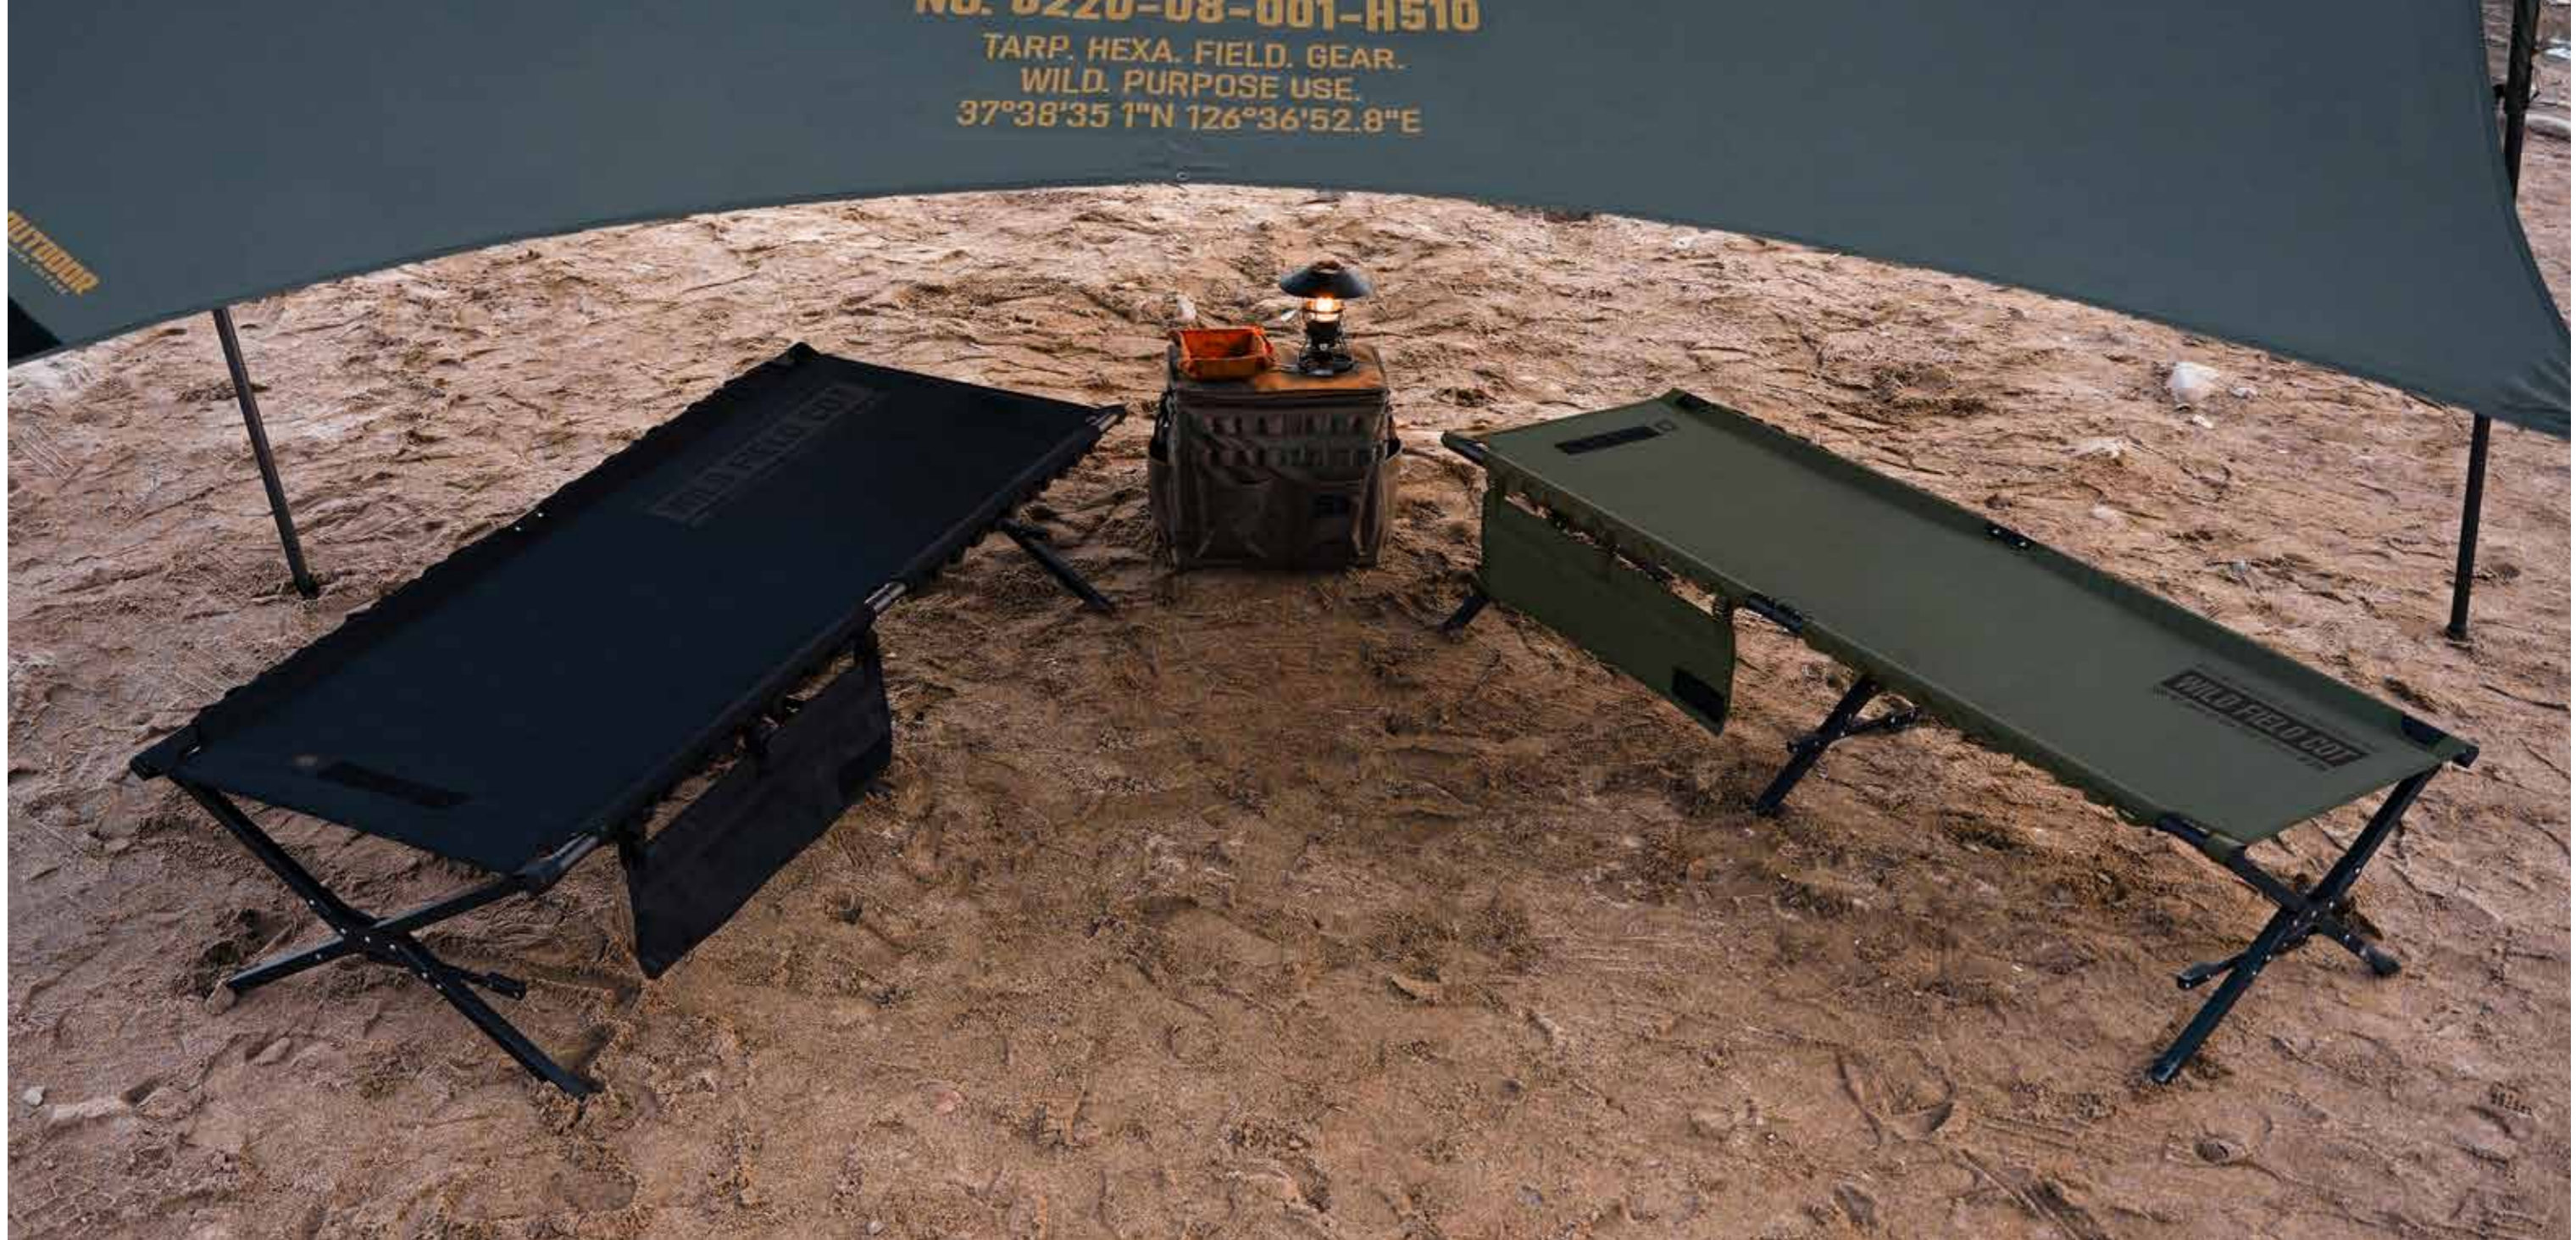

# FIELD SLAB CHAIR

와일드한 디자인의 필드 슬랩 체어

편안한 휴식을 위해 최적의 각도로 설계된 와일드한 디자인의 필드 슬랩 체어는 손잡이와 제품 뒷면의 데이지 체인에 여러 소품들을 걸어 사용할 수 있습니다. 또한, 간단한 폴딩 방식과 컴팩트한 수납 사이즈로 편리하게 사용이 가능합니다.

# QUANTUM CHAIR

자유로운 각도 조절로 편안하게 몸을 감싸주는 쿼텀 체어

4단 각도 조절로 상황에 따라 원하는 각도로 조절이 가능하며 생활 방수에 강한 고급 폴리에스터 원단을 적용하였습니다. 또한 견고한 알루미늄 소재의 프레임이 안정감 있게 몸을 지탱해 줍니다.

# NINO MINI RELAX CHAIR

간편한 접이식 체어의 니노 미니 릴렉스 체어

휴대하기 간편한 사이즈와 가벼운 무게로 누구든지 손쉽게 설치와 수납이 가능하며 심플하고 깔끔하게 디자인되어 어디든 잘 어울리는 니노 릴렉스 체어입니다.

## FIELD COT MAX / WIDE

거친 야생에서 편안한 휴식을 지닌 필드 코트 (맥스, 와이드)

와일드 필드 시리즈로 밀리터리한 컬러 적용과 레터링 디자인으로 와일드함을 더욱 강조하였으며 기존 코트에 비해 넓은 폭으로 와이드형과 더욱 넓은 맥스형으로 제작되었고 간편한 설치와 텐션락을 적용하여 누구나 손쉽게 설치할 수 있습니다. 또한, 사이드 오거나이저와 측면 데이지 웨빙에 물리 시스템 적용으로 다양한 소품을 부착하여 활용할 수 있는 것이 특징입니다.