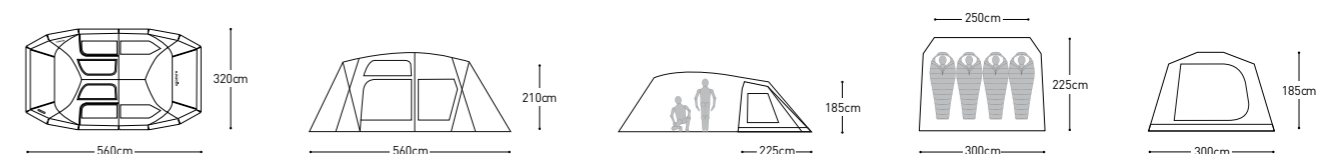

GEOPATH

GEOPATH

제품명 지오파스 1,070,000
모델명 K9T3T005
무게 23Kg
규격 설치시-560x320x(h)210cm / 이너텐트-300(250)x225x(h)185cm / 수납시-74x37x37cm
재질 본체-P/OXF 150D PU 3,000mm TEFLON COATING UV / 루프-P/T 75D 190T PU 3,000mm W/R BLACK PIGMENT COATING / 이너텐트-P/T 68D 190T BR W/R
바닥-P/OXF 150D PU 2,000mm W/R / 그라운드 시트-P/OXF 150D PU 1,500mm W/R / 폴-메인폴 : AL Ø19 / 전-후면폴, 중앙폴, 메인 연결폴 : AL Ø16 / 캐노피폴 : AL Ø16
구성품 본체, 이너텐트, 루프, 그라운드 시트, 삼각 포켓X2ea, 메인폴X2ea, 메인 연결폴, 전-후면폴X2ea, 중앙폴, 캐노피폴X2ea, 스틸 팩X20ea, 스트링X6ea, 수납 케이스

TENT SIZE