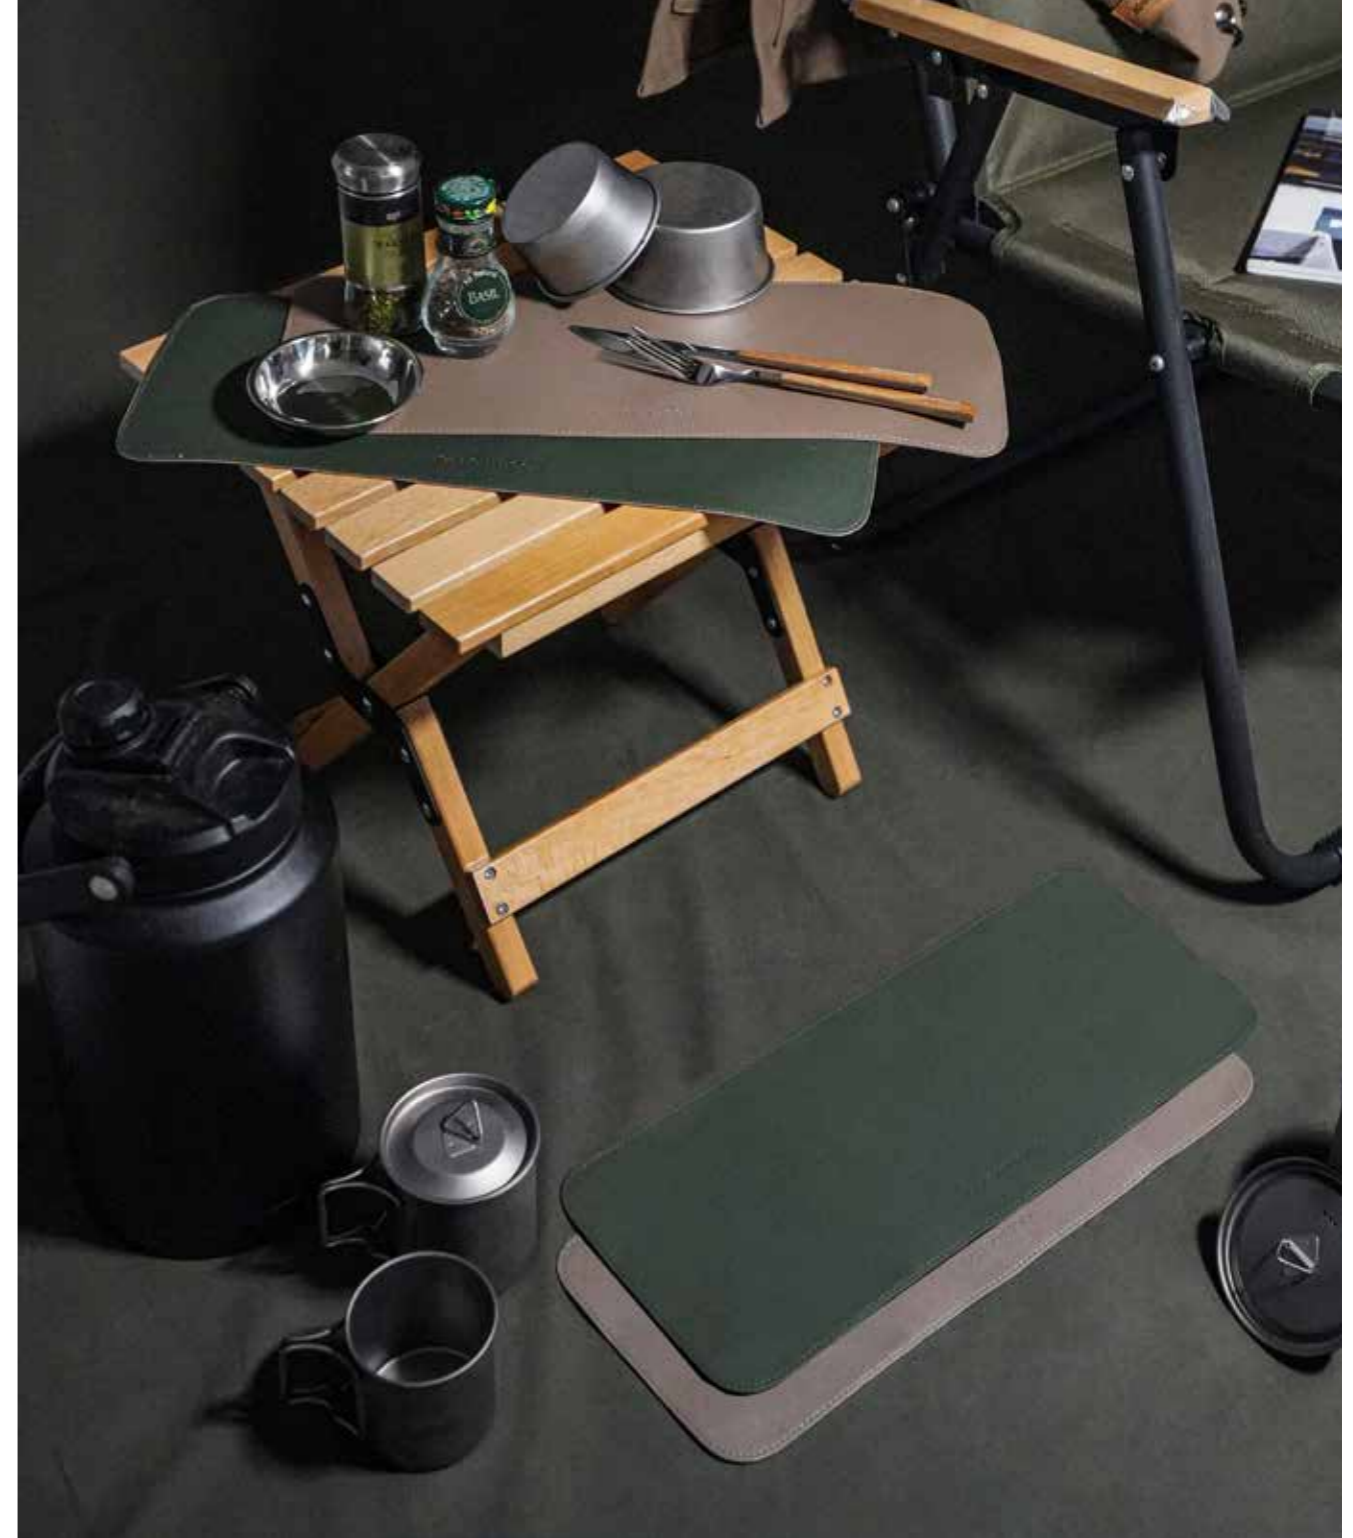

# FIELD WET TISSUE CASE

다양한 곳에 활용 가능한 필드 젯 티슈 케이스

필드 감성의 멋스러운 디자인의 젯 티슈 케이스입니다. 물티슈뿐만 아니라 스토브, 랜턴, 전자기기, 나이프 툴 등 작은 소품을 수납할 수 있습니다.