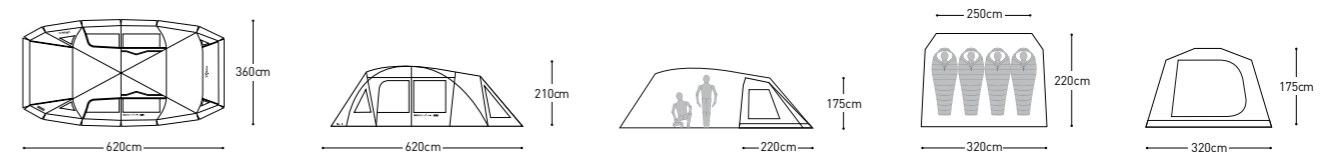

new *Attica*

NEW ATTICA

제품명 NEW 아티카 1,200,000
모델명 K20T3T013
무게 26Kg
규격 설치시-620x360x(h)210cm / 이너텐트-320(250)x220x(h)175cm / 수납시-83x32x32cm
재질 본체-P/OXF 150D PU 3,000mm TEFLON COATING UV / 루프-P/T 75D 190T PU 3,000mm W/R BLACK PIGMENT COATING / 이너텐트-P/T 68D 190T BR W/R 바닥-P/OXF 150D PU 2,000mm W/R / 그라운드 시트-P/OXF 150D PU 1,500mm W/R / 폴-메인폴 : AL Ø19 / 전-후면폴, 중앙폴, 이너폴, 캐노피폴 : AL Ø16
구성품 본체, 이너텐트, 루프, 그라운드 시트, 삼각 포켓, 데이지 체인, 메인폴X2ea, 전-후면폴X2ea, 중앙폴, 이너폴, 캐노피폴X2ea, 스틸 펙X22ea, 스트링X8ea, 수납 케이스

TENT SIZE