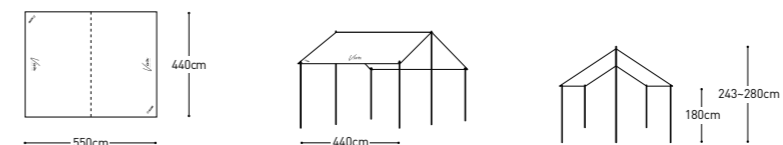

VIVA RECTA TARP_L **NEW**

제품명 비바 렉타 타프 L
모델명 K221T3T13
무게 10Kg
색상 올리브카키
규격 설치시-550x440cm / 수납시-79x21x21cm
재질 P/OXF 300D PU 5,000mm TEFLON COATING UV BLACK PIGMENT COATING W/R / 중앙폴 : AL Ø33 / 사이드폴 : AL Ø22
구성품 타프 스킨, 스틸 팩X8ea, 스트링X6ea, 중앙폴X2ea, 사이드폴X4ea, 수납 케이스

513,000

TENT SIZE

VIVA RECTA TARP_L **NEW**

제품명 비바 렉타 타프 L
모델명 K221T3T17
무게 10Kg
색상 샌드
규격 설치시-550x440cm / 수납시-79x21x21cm
재질 P/OXF 300D PU 5,000mm TEFLON COATING UV BLACK PIGMENT COATING W/R / 중앙폴 : AL Ø33 / 사이드폴 : AL Ø22
구성품 타프 스킨, 스틸 팩X8ea, 스트링X6ea, 중앙폴X2ea, 사이드폴X4ea, 수납 케이스

513,000

TENT SIZE