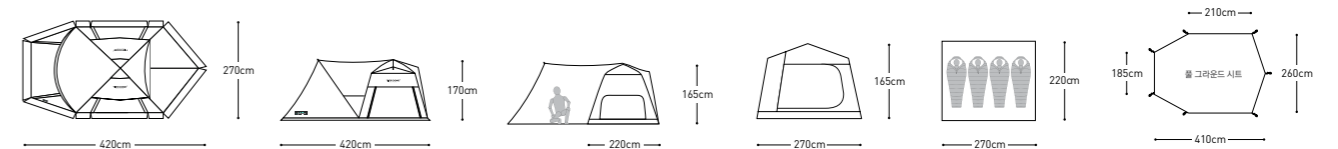

TIER DOMEst
GRAND TOURER

TIER DOME GT

제품명 티어 돔 GT
모델명 K221T3T02
무게 12Kg
규격 설치시-420x270x(h)170cm / 이너텐트-270x220x(h)165cm / 수납시-71x29x29cm
재질 본체-P/T 68D 190T 3,000mm PU W/R / 이너텐트-P/T 68D 185T 450mm PU W/R / 바닥-P/OXF 150D 2,000mm PU W/R / 그라운드 시트-PE SHEET
폴-전면폴 : FRP Ø11 / 이너폴 : FRP Ø11 / 릿지폴 : FRP Ø8.5 / 캐노피폴 : ST Ø16
구성품 본체, 이너텐트, 그라운드 시트, 삼각 포켓, 전면폴, 이너폴X2ea, 릿지폴, 캐노피폴X2ea, 스틸 팩X19ea, 스트링X8ea, 수납 케이스

377,000

TENT SIZE