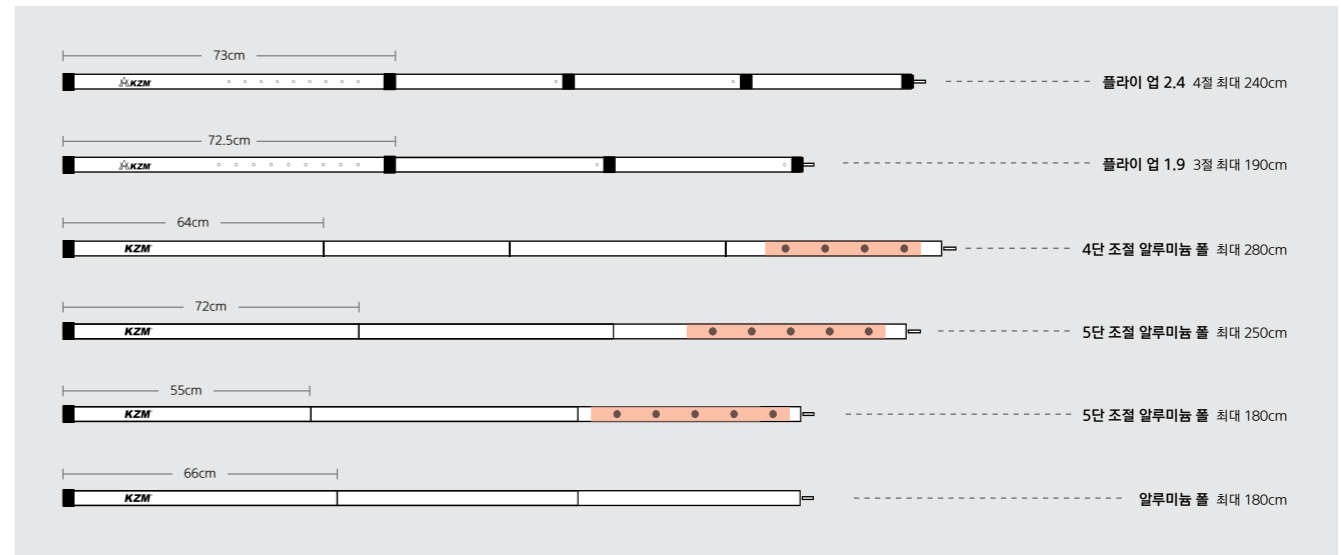

FLY UP 2.4

제품명 플라이 업 2.4
모델명 K20T3F002
무 게 730g
규 격 Ø28x(h)200~240cm
재 질 알루미늄
구성품 본품

48,800

FLY UP 1.9

제품명 플라이 업 1.9
모델명 K20T3F001
무 게 550g
규 격 Ø25x(h)150~190cm
재 질 알루미늄
구성품 본품

40,600

4 STAGE ADJUSTABLE ALUMINUM POLE 280

제품명 4단 조절 알루미늄 폴 280
모델명 K22T3F04
무 게 1.25Kg
규 격 Ø33x(h)243~280cm
재 질 알루미늄
구성품 본품

52,800

5 STAGE ADJUSTABLE ALUMINUM POLE 250

제품명 5단 조절 알루미늄 폴 250
모델명 K22T3F03
무 게 610g
규 격 Ø22x(h)203~250cm
재 질 알루미늄
구성품 본품

37,800

5 STAGE ADJUSTABLE ALUMINUM POLE 180

제품명 5단 조절 알루미늄 폴 180
모델명 K22T3F02
무 게 400g
규 격 Ø19x(h)150~180cm
재 질 알루미늄
구성품 본품

25,800

ALUMINUM POLE 180

제품명 알루미늄 폴 180
모델명 K22T3F01
무 게 460g
규 격 Ø22x(h)180cm
재 질 알루미늄
구성품 본품

21,600