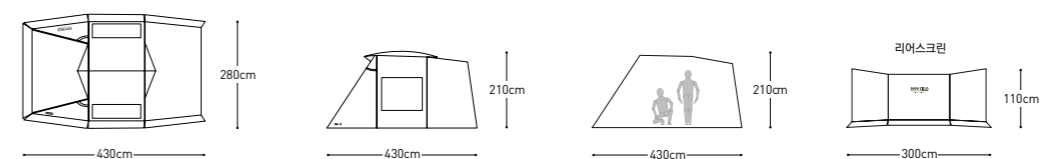

ROCK FIELD

VEHICLE DOCKING TENT

ROCK FIELD DOCKING TENT

제품명 락 필드 도킹 텐트
모델명 K221T3T04
무게 10Kg
규격 설치시-430x280x210cm / 수납시-68x27x27cm / 리어 스크린-300x110cm
재질 본체-P/T 68D 190T 2,000mm PU W/R / 리어 스크린-P/T 68D 185T 450mm PU W/R
폴-메인폴 : AL Ø16 / 릿지폴 : AL Ø11 / 캐노피폴 : ST Ø16
구성품 본체, 리어 스크린, 스트링X8ea, 스틸 팩X27ea, 메인폴X2ea, 릿지폴, 캐노피폴X2ea, 수납 케이스

620,000

TENT SIZE