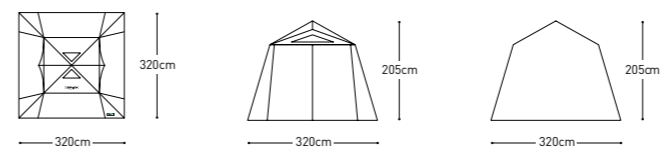

BRICK
SHELTER

BRICK SHELTER

제품명 브릭 셸터
모델명 K221T3T05
무게 8.5Kg
규격 설치시-320x320x205cm / 수납시-68x27x27cm
재질 본체-P/T 68D 190T 2,000mm PU W/R / 루프-P/T 68D 190T 2,000mm PU W/R / 폴-메인폴 : AL Ø13 / 릿지폴 : AL Ø14.5 / 캐노피 폴 : ST Ø16
구성품 본체, 루프, 스트링X6ea, 스틸 팩X15ea, 메인폴X2ea, 릿지폴, 캐노피폴X2ea, 수납 케이스

648,000

TENT SIZE