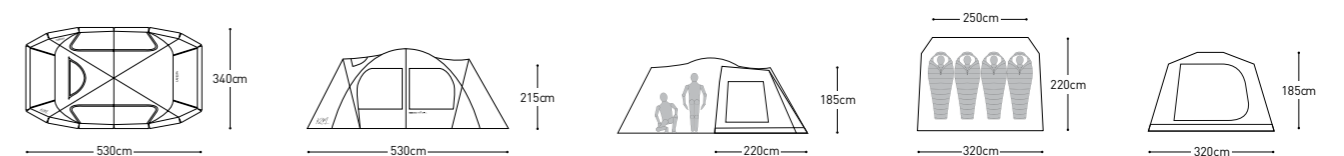

LAFESTA

LAFESTA

제품명 라페스타
모델명 K9T3T006
무게 21Kg
규격 설치시-530x340x(h)215cm / 이너텐트-320(250)x220x(h)185cm / 수납시-80x32x32cm
재질 본체-P/T 75D 190T PU 3,000mm TEFLON COATING UV / 루프-P/T 75D 190T PU 1,500mm W/R / 이너텐트-P/T 68D 190T BR W/R
바닥-P/OXF 150D PU 2,000mm W/R / 그라운드 시트-P/OXF 150D PU 1,500mm W/R / 폴-메인폴 : AL Ø17.5 / 중앙폴, 전-후면폴 : AL Ø16 / 캐노피폴 : ST Ø16
구성품 본체, 이너텐트, 루프, 그라운드 시트, 메인폴X2ea, 중앙폴, 전, 후면폴X2ea, 캐노피폴X2ea, 스틸 백X20ea, 스트링X6ea, 삼각 포켓, 수납 케이스

930,000

TENT SIZE