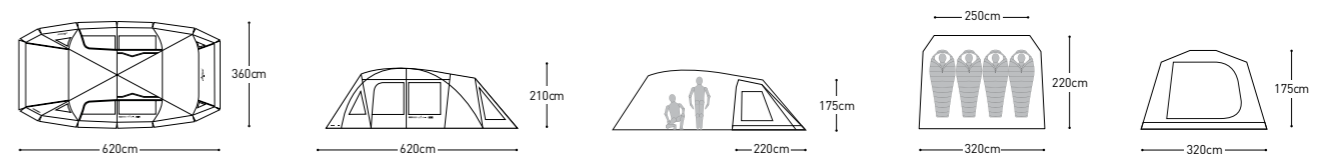

Atticast

ATTICA GT NEW

제품명 아티카 GT **1,330,000**
모델명 K221T3T19
무게 26Kg
규격 설치시-620x360x(h)210cm / 이너텐트-320(250)x220x(h)175cm / 수납시-83x32x32cm
재질 본체-P/OXF 150D PU 3,000mm TEFLON COATING UV / 루프-P/T 75D 190T PU 3,000mm W/R BLACK PIGMENT COATING / 이너텐트-P/T 68D 190T BR W/R 바닥-P/OXF 150D PU 2,000mm W/R / 그라운드 시트-P/OXF 150D PU 1,500mm W/R / 폴-메인폴 : AL Ø19 / 전-후면폴, 중앙폴, 이너폴, 캐노피폴 : AL Ø16
구성품 본체, 이너텐트, 루프, 그라운드 시트, 삼각 포켓, 데이지 체인, 메인폴X2ea, 전-후면폴X2ea, 중앙폴, 이너폴, 캐노피폴X2ea, 스틸 펙X22ea, 스트링X8ea, 수납 케이스

TENT SIZE