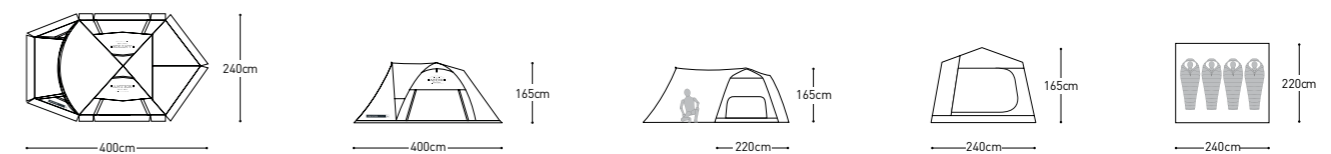

ASTER DOME NEO

ASTER DOME NEO

제품명 아스터 돔 네오
모델명 K211T3T02
무게 12Kg
규격 설치시-400x240x(h)165cm / 이너텐트-240x220x(h)165cm / 수납시-64x21x21cm
재질 본체-P/T 68D 190T 3,000mm PU W/R / 이너텐트-P/T 68D 190T 450mm PU W/R / 바닥-P/OXF 150D 2,000mm PU W/R
그라운드 시트-PE SHEET / 폴-전면폴 : AL Ø11 / 이너폴 : FRP Ø11 / 캐노피폴 : ST Ø16
구성품 본체, 이너텐트, 그라운드 시트, 메쉬 선반, 전면폴, 이너폴X2ea, 캐노피폴X2ea, 스틸 펙X21ea, 스트링X8ea, 수납 케이스

398,000

TENT SIZE