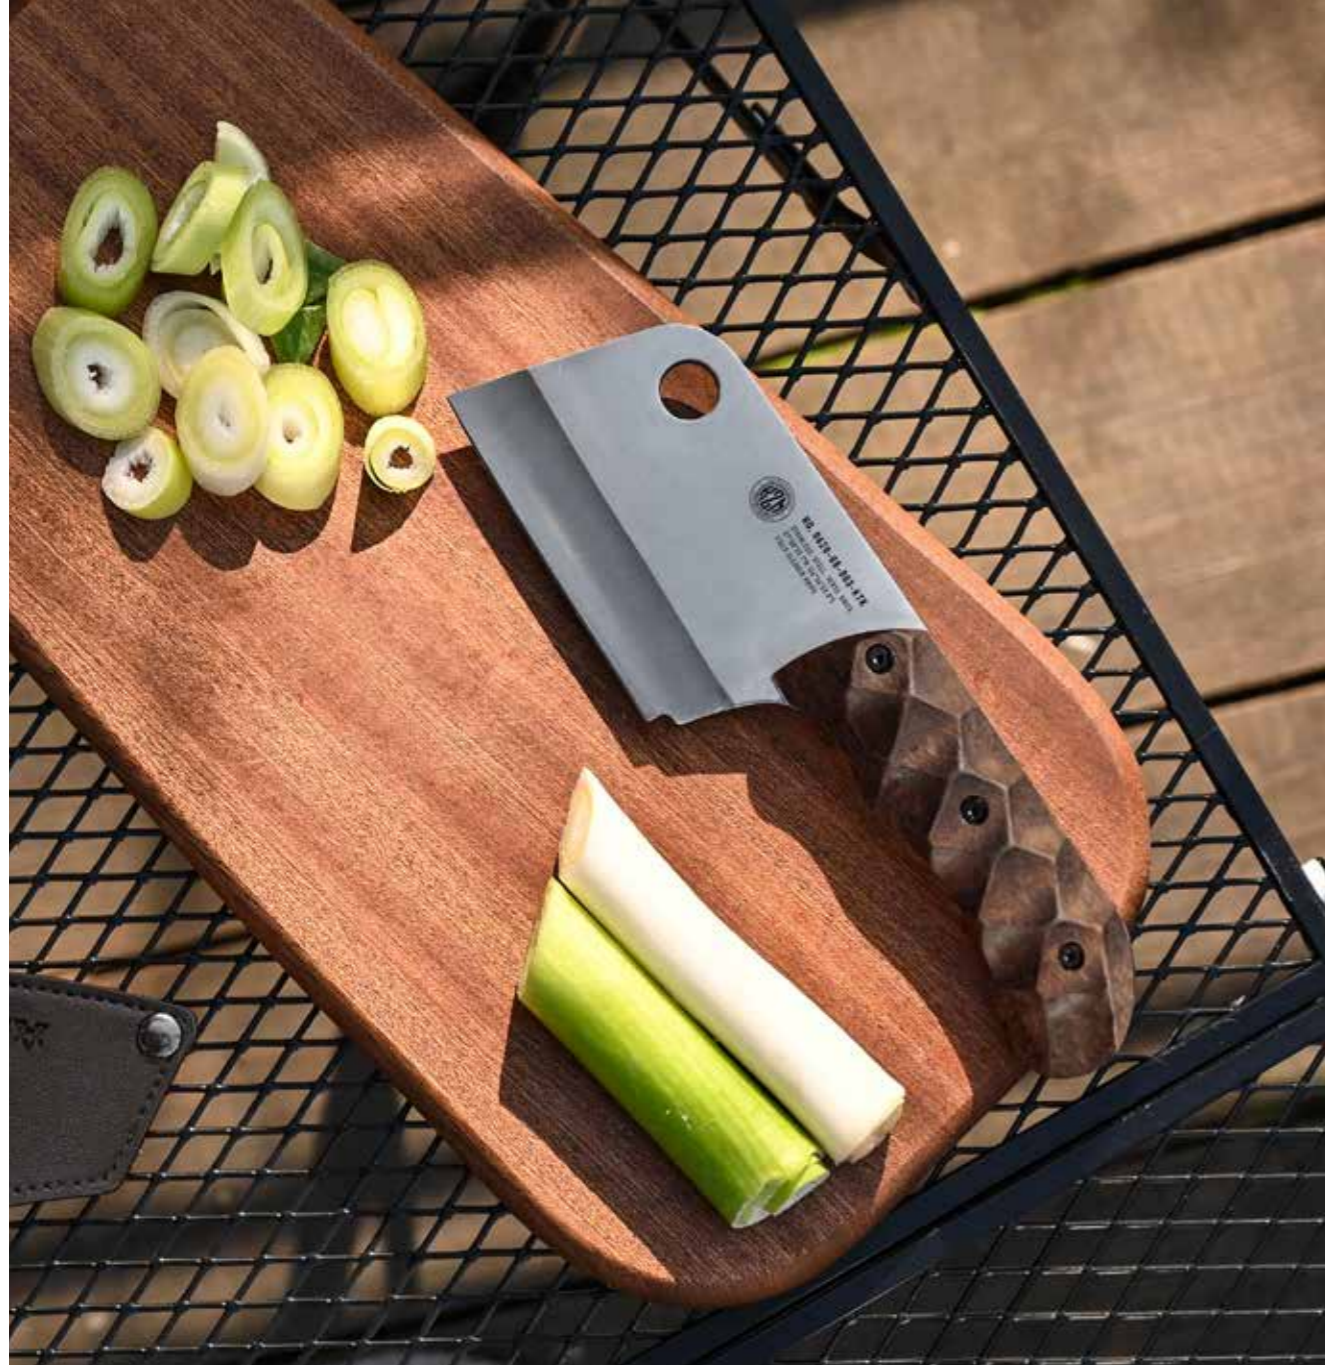

# MASTER CLEAVER

와일드한 디자인 & 넓은 면적의 중식도 마스터 클리버

넓은 면적으로 다양한 종류의 음식을 커팅 하기에 적합하며  
안정적인 사용을 위한 그립감 좋은 나무 손잡이를 적용하였습니다.