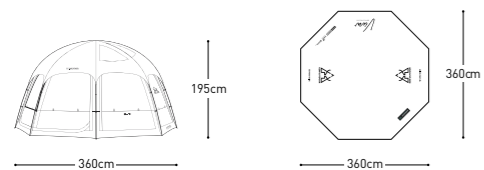

VIVA DOME SHELTER PLUS

제품명 비바 돔 셸터 플러스
모델명 K221T3T10
무게 12.5Kg
색상 올리브카키
규격 설치시-360x360x(h)195cm / 수납시-75x30x30cm
재질 본체-P/RIP 75D 3,000mm PU W/R TEFLON COATING UV / 루프-P/RIP 75D 3,000mm PU W/R TEFLON COATING UV / 그라운드 시트-P/OXF 150D 1,500mm PU W/R / 폴-AL Ø14.5
구성품 본체, 루프, 그라운드 시트, 폴X4ea, 스틸 펙X12ea, 스트링X4ea, 수납 케이스

810,000

TENT SIZE

VIVA DOME SHELTER PLUS **NEW**

제품명 비바 돔 셸터 플러스
모델명 K231T3T01
무게 12.5Kg
색상 샌드
규격 설치시-360x360x(h)195cm / 수납시-75x30x30cm
재질 본체-P/RIP 75D 3,000mm PU W/R TEFLON COATING UV / 루프-P/RIP 75D 3,000mm PU W/R TEFLON COATING UV / 그라운드 시트-P/OXF 150D 1,500mm PU W/R / 폴-AL Ø14.5
구성품 본체, 루프, 그라운드 시트, 폴X4ea, 스틸 펙X12ea, 스트링X4ea, 수납 케이스

810,000

TENT SIZE