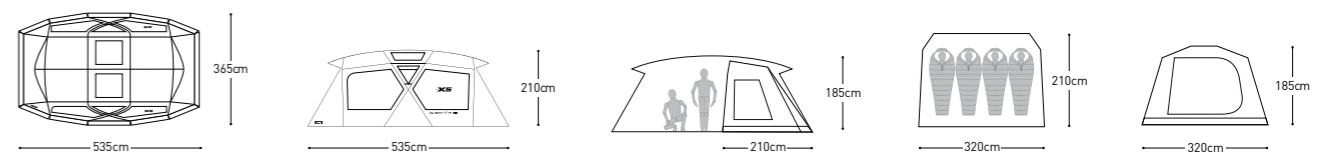

TENT SIZE

NEW **X5**

**NEW X5**

제품명 NEW X5 1,460,000  
 모델명 K221T3T11  
 무게 23Kg  
 규격 설치시-535x365x(h)210cm / 이너텐트-320x210x(h)185cm / 수납시-80x33x(h)33cm  
 재질 본체-N/RIP 70D 210T 3,000mm PU W/R TEFLON COATING UV / 루프-N/RIP 70D 210T 2,500mm PU W/R BLACK PIGMENT COATING / 이너텐트-P/T 68D 190T 450mm PU W/R 바닥-P/OXF 150D 2,000mm PU W/R / 그라운드 시트-P/OXF 150D 1,500mm PU W/R / 폴-메인폴 : AL Ø19 / 전-후면폴 : AL Ø16 / 릿지폴 : AL Ø13 / 캐노피폴 : AL Ø16  
 구성품 본체, 이너텐트, 루프, 그라운드 시트, 데이지 체인, 메인폴X2ea, 전-후면폴X2ea, 릿지폴, 캐노피폴X2ea, 스틸 백X18ea, 스트링X6ea, 수납 케이스

**TENT SIZE**

*Attica<sup>st</sup>*

**ATTICA GT** NEW

제품명 아티카 GT **1,330,000**  
 모델명 K221T3T19  
 무게 26Kg  
 규격 설치시-620x360x(h)210cm / 이너텐트-320(250)x220x(h)175cm / 수납시-83x32x32cm  
 재질 본체-P/OXF 150D PU 3,000mm TEFLON COATING UV / 루프-P/T 75D 190T PU 3,000mm W/R BLACK PIGMENT COATING / 이너텐트-P/T 68D 190T BR W/R 바닥-P/OXF 150D PU 2,000mm W/R / 그라운드 시트-P/OXF 150D PU 1,500mm W/R / 폴-메인폴 : AL Ø19 / 전-후면폴, 중앙폴, 이너폴, 캐노피폴 : AL Ø16  
 구성품 본체, 이너텐트, 루프, 그라운드 시트, 삼각 포켓, 데이지 체인, 메인폴X2ea, 전-후면폴X2ea, 중앙폴, 이너폴, 캐노피폴X2ea, 스틸 펙X22ea, 스트링X8ea, 수납 케이스