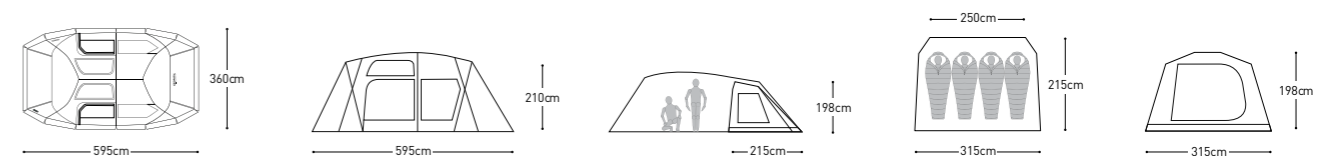

## TENT SIZE

new *Attica*

**NEW ATTICA**

제품명 NEW 아티카 1,200,000  
 모델명 K20T3T013  
 무게 26Kg  
 규격 설치시-620x360x(h)210cm / 이너텐트-320(250)x220x(h)175cm / 수납시-83x32x32cm  
 재질 본체-P/OXF 150D PU 3,000mm TEFLON COATING UV / 루프-P/T 75D 190T PU 3,000mm W/R BLACK PIGMENT COATING / 이너텐트-P/T 68D 190T BR W/R 바닥-P/OXF 150D PU 2,000mm W/R / 그라운드 시트-P/OXF 150D PU 1,500mm W/R / 폴-메인폴 : AL Ø19 / 전-후면폴, 중앙폴, 이너폴, 캐노피폴 : AL Ø16  
 구성품 본체, 이너텐트, 루프, 그라운드 시트, 삼각 포켓, 데이지 체인, 메인폴X2ea, 전-후면폴X2ea, 중앙폴, 이너폴, 캐노피폴X2ea, 스틸 펙X22ea, 스트링X8ea, 수납 케이스