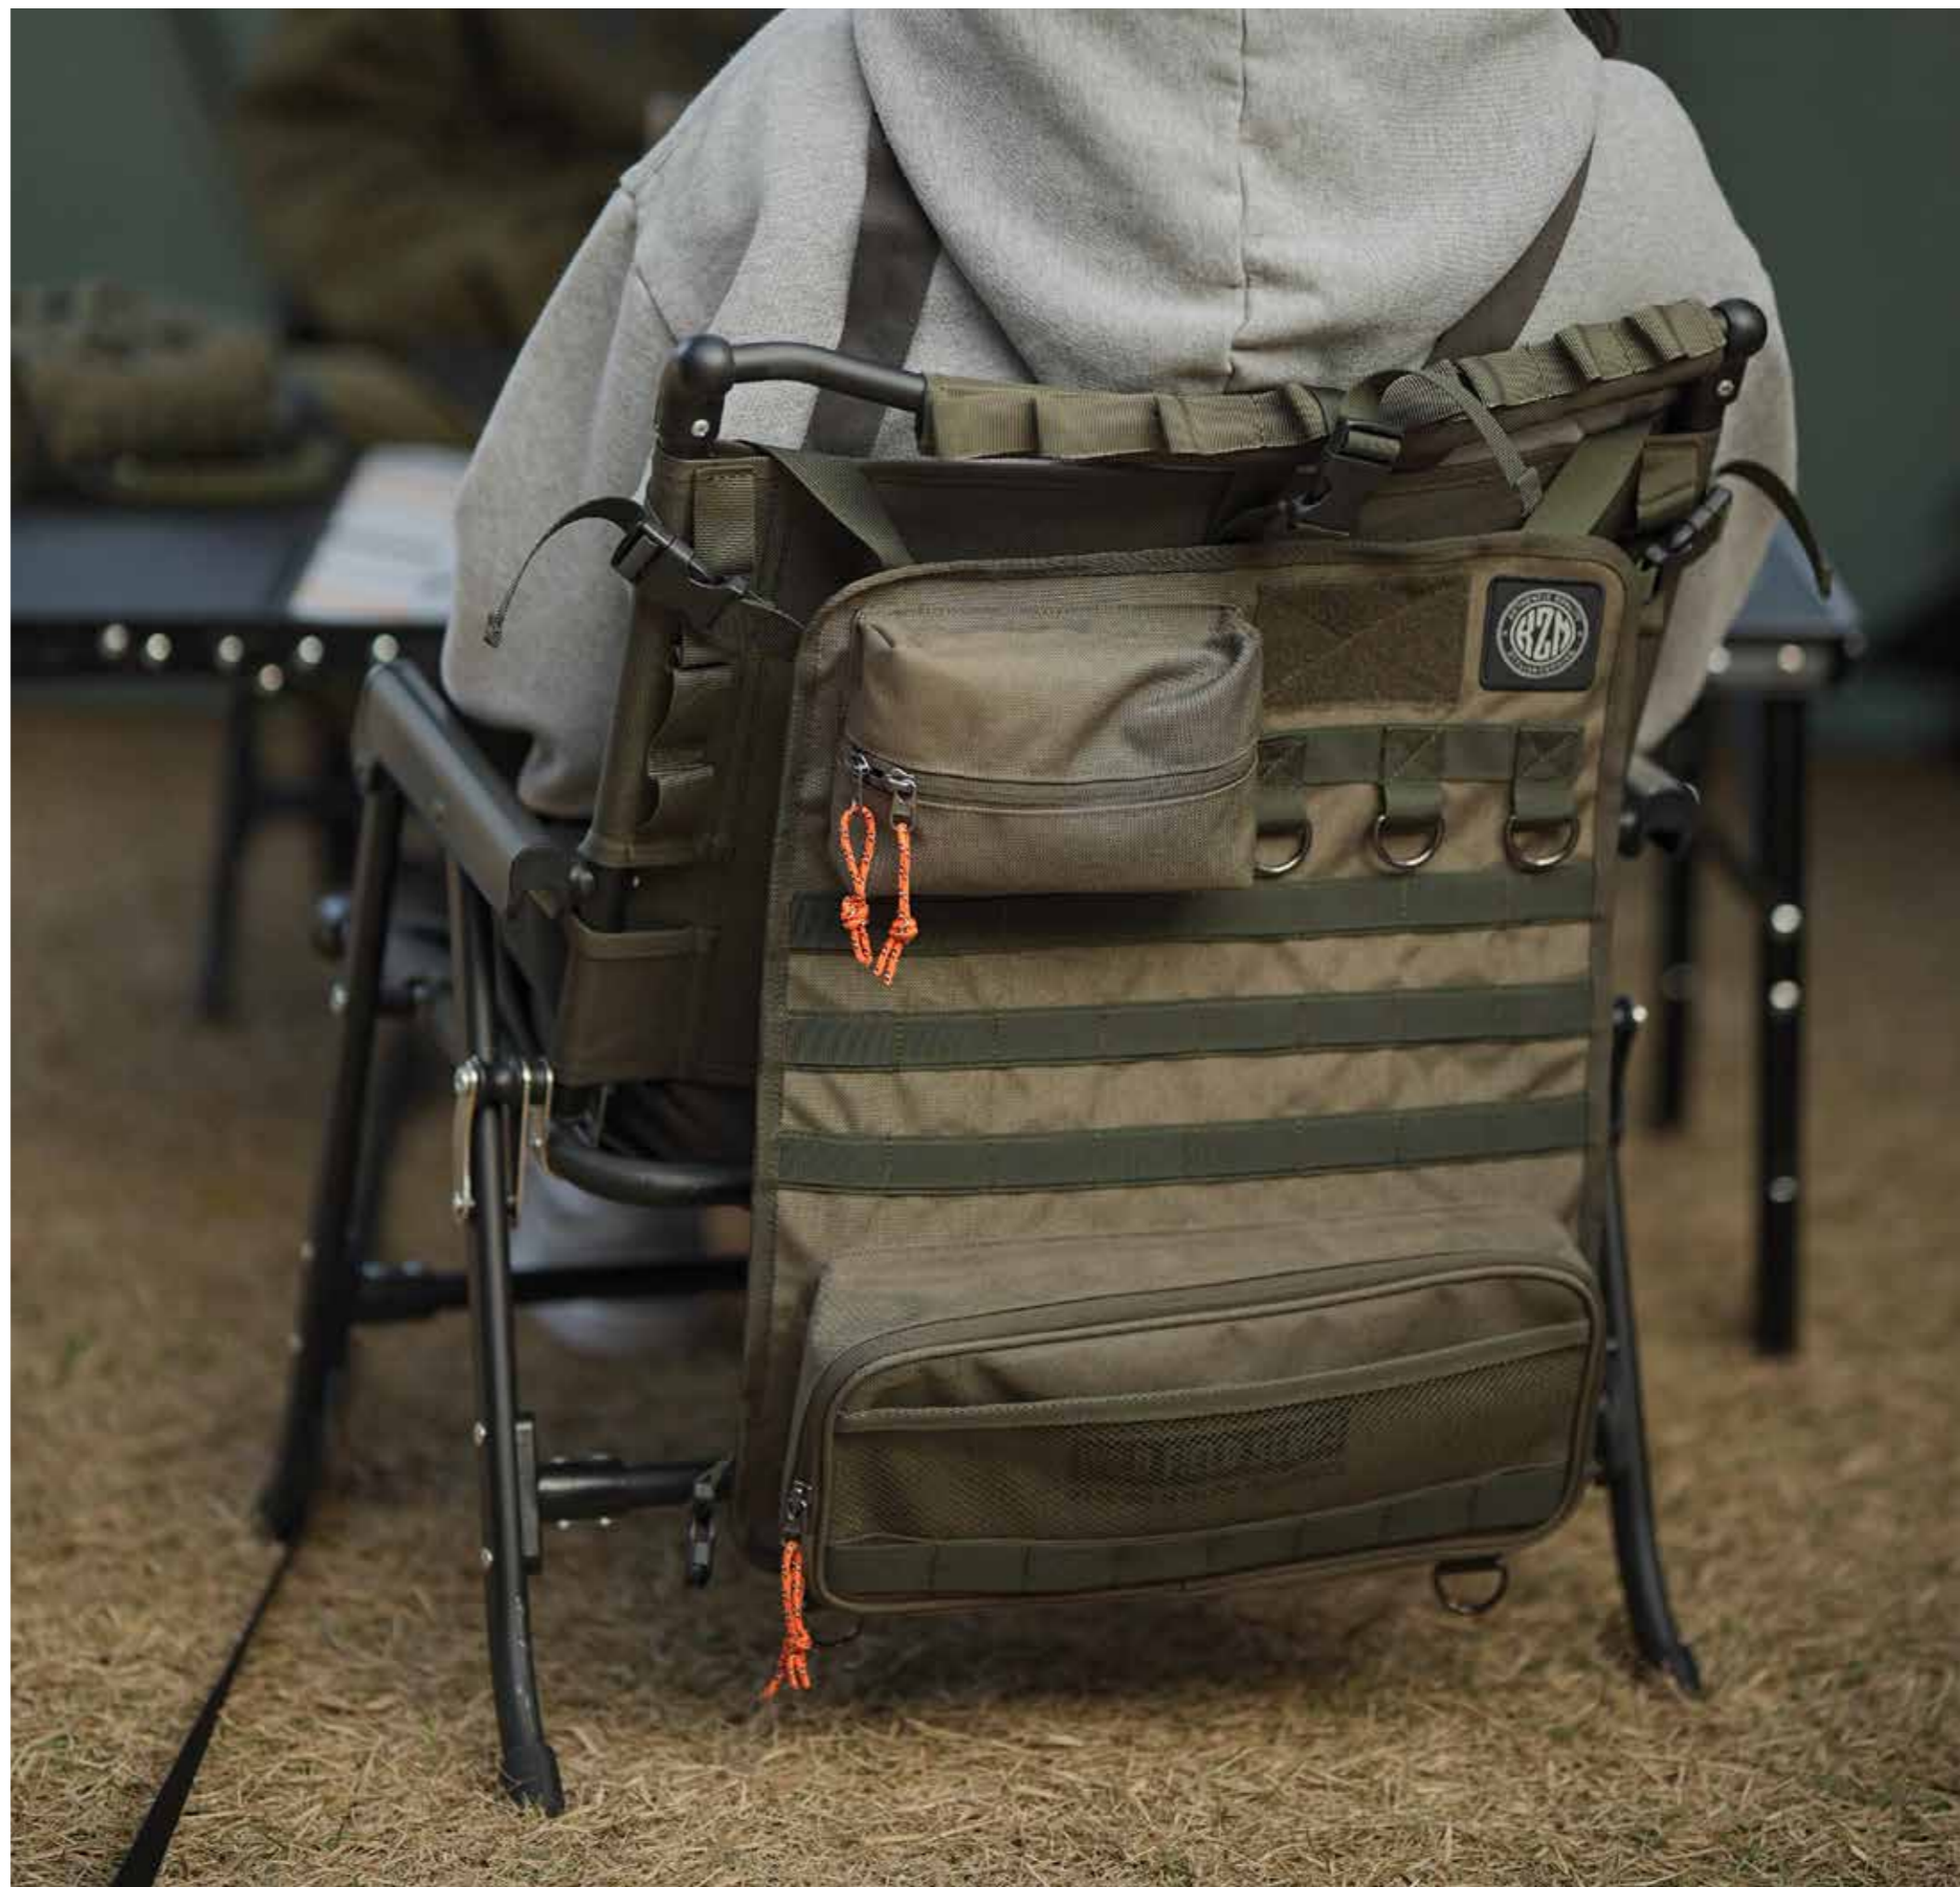

# FIELD MULTI ORGANIZER

소품을 편리하게 보관할 수 있는 필드 멀티 오거나이저 (블랙, 올리브 카키)

다양한 사이즈의 포켓과 데이지 체인이 장착되어 있어 소품을  
편리하게 보관할 수 있으며 길이 조절이 가능한 5개의 버클이 있어  
체어뿐만 아니라 테이블, 행어, 나무 등에 간편하게 설치가 가능합니다.