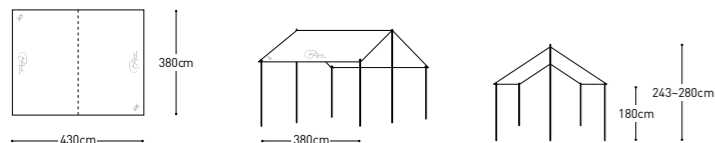

BELLFORT RECTA TARP_M

제품명 벨포트 렉타 M
모델명 K9T3T008
무게 5.2Kg (옵션 포함-9.5Kg)
규격 설치시-430x380cm / 수납시-77x19x19cm
재질 P/OXF 300D PU 5,000mm TEFLON COATING UV BLACK PIGMENT COATING W/R (옵션-중앙폴 : AL Ø33 / 사이드폴 : AL Ø22)
구성품 타프 스킨, 스틸 펙X8ea, 스트링X6ea, 수납 케이스 (옵션-중앙폴X2ea, 사이드폴X4ea)

405,000

TENT SIZE

BELLFORT RECTA TARP_L

제품명 벨포트 렉타 L
모델명 K9T3T009
무게 6.4Kg (옵션 포함-11Kg)
규격 설치시-550x440cm / 수납시-79x21x21cm
재질 P/OXF 300D PU 5,000mm TEFLON COATING UV BLACK PIGMENT COATING W/R (옵션-중앙폴 : AL Ø33 / 사이드폴 : AL Ø22)
구성품 타프 스킨, 스틸 펙X8ea, 스트링X6ea, 수납 케이스 (옵션-중앙폴X2ea, 사이드폴X4ea)

486,000

TENT SIZE