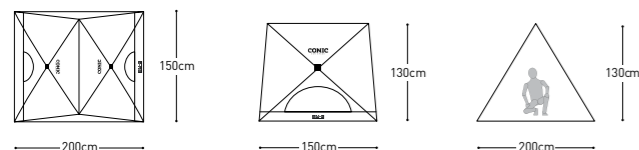

CONIC SUN SHADE

제품명 코닉 선 쉐이드
모델명 K221T3T09
무게 2.4Kg
규격 설치시-150x200x(h)130cm / 수납시-11x11x(h)115cm
재질 본체-P/T 66D 190T PU 400mm UV W/R / 바닥-PE / 폴-Hub mechanism, FRP
구성품 본체, 스틸 펙X6ea, 스트링X2ea, 수납 케이스

93,000

TENT SIZE

WIDE PANORAMA AUTO SHADE TENT

제품명 와이드 파노라마 오토 그늘막 텐트
모델명 K221T3T16
무게 4.7Kg
규격 설치시-240x240x(h)150cm / 수납시-108x19x(h)19cm
재질 본체-P/T 68D 190T PU 1,000mm W/R SILVER COATING / 바닥-PE/SHEET / 오토폴-FRP
구성품 본체, 스틸 펙X4ea, 수납 케이스

183,000

TENT SIZE