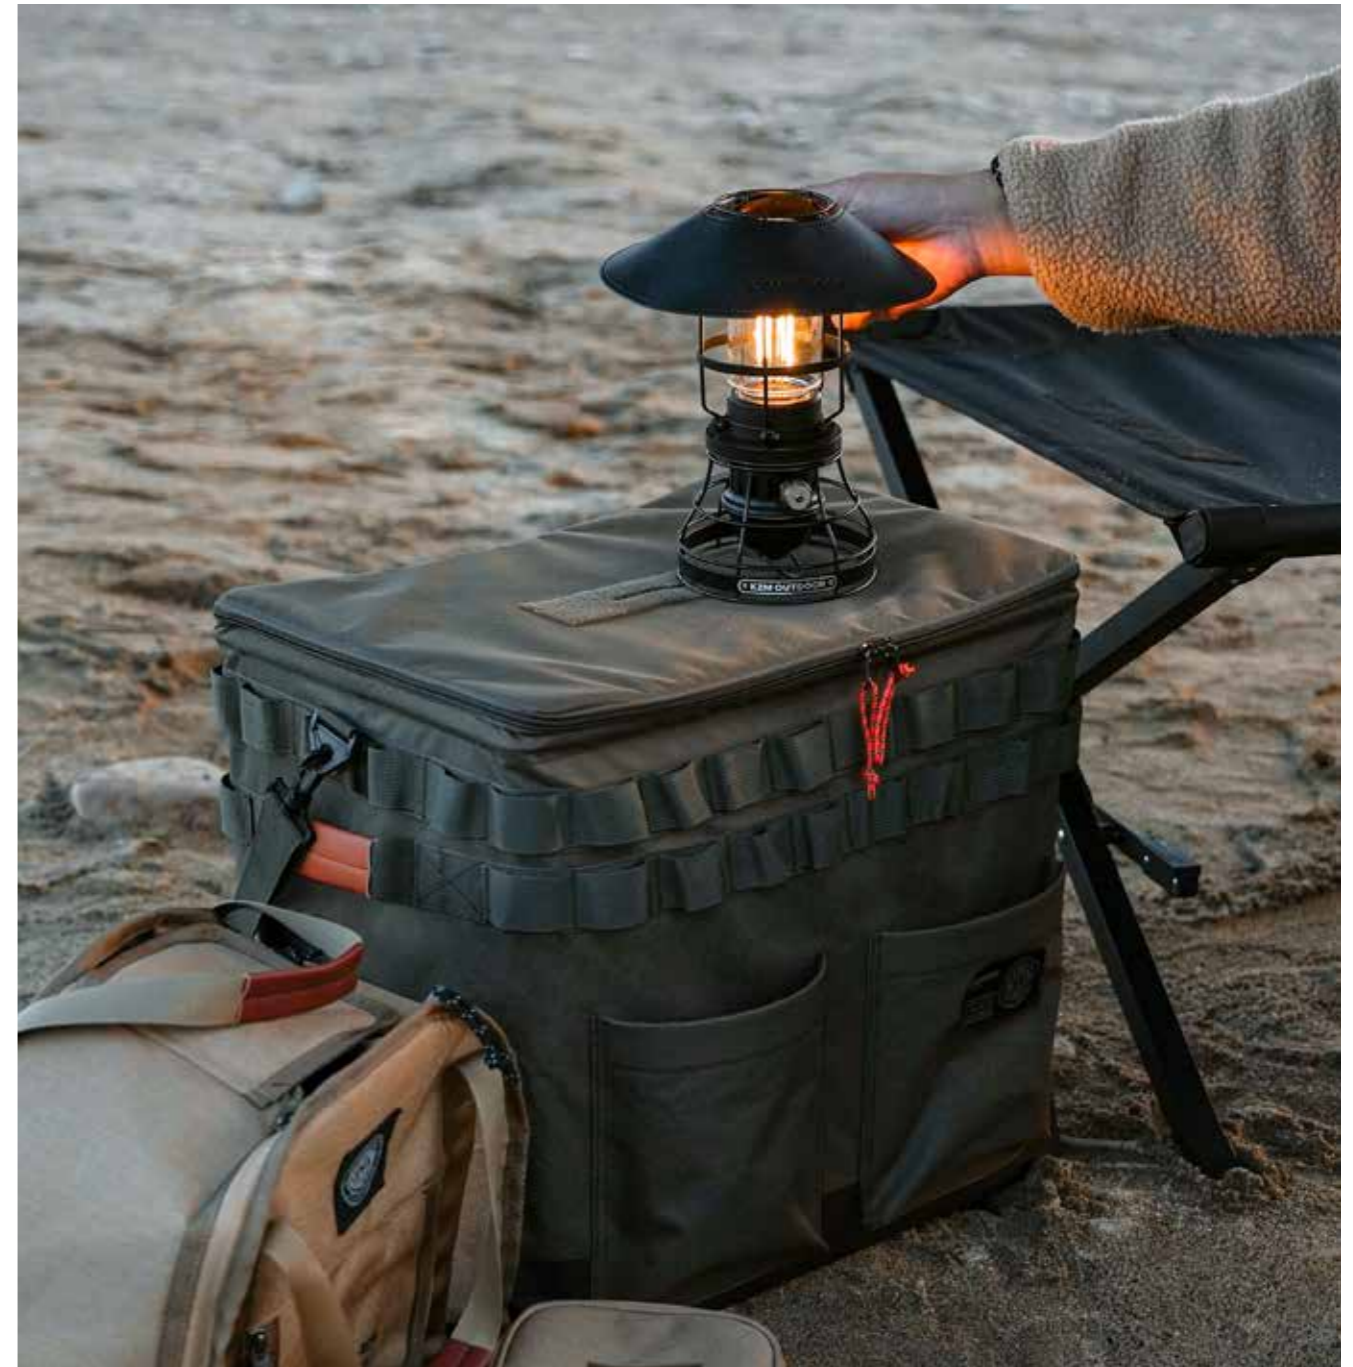

# FIELD TETRA STORAGE BAG

다양한 소품을 수납하기 좋은 필드 테트라 스토리지 백

다양한 사이즈의 소품들을 보관하기에 적합하며 견고한 짜임의 원단을 사용하여 강한 내구성을 자랑하는 스토리지 백입니다.