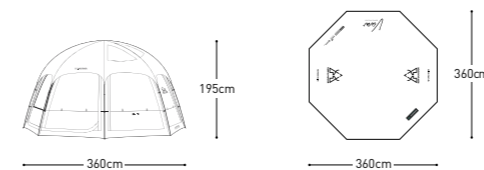

미정

**TENT SIZE**

**GOTLAND\_FULL GROUND SHEET / INNER TENT** NEW

제품명 고틀랜드 풀 그라운드 시트 / 이너텐트  
 모델명 풀 그라운드 시트-K231T3T06 / 이너텐트-K231T3T07  
 무게 풀 그라운드 시트-1.8Kg / 이너텐트-3Kg  
 규격 풀 그라운드 시트-451x414cm, 수납시-46x28x(h)7cm / 이너텐트-405x210x(h)195cm, 수납시-78x38x(h)13cm  
 재질 풀 그라운드 시트-P/OXF 150D PU 1,500mm W/R / 이너텐트-P/T 68D 190T PU 450mm BR W/R  
 구성품 본품, 수납 케이스

810,000

TENT SIZE

VIVA DOME SHELTER PLUS **NEW**

제품명 비바 돔 셸터 플러스  
 모델명 K231T3T01  
 무게 12.5Kg  
 색상 샌드  
 규격 설치시-360x360x(h)195cm / 수납시-75x30x30cm  
 재질 본체-P/RIP 75D 3,000mm PU W/R TEFLON COATING UV / 루프-P/RIP 75D 3,000mm PU W/R TEFLON COATING UV / 그라운드 시트-P/OXF 150D 1,500mm PU W/R / 폴-AL Ø14.5  
 구성품 본체, 루프, 그라운드 시트, 폴X4ea, 스틸 펙X12ea, 스트링X4ea, 수납 케이스

810,000

TENT SIZE

**BRICK**  
SHELTER

**BRICK SHELTER**

제품명 브릭 셸터  
 모델명 K221T3T05  
 무게 8.5Kg  
 규격 설치시-320x320x205cm / 수납시-68x27x27cm  
 재질 본체-P/T 68D 190T 2,000mm PU W/R / 루프-P/T 68D 190T 2,000mm PU W/R / 폴-메인폴 : AL Ø13 / 릿지폴 : AL Ø14.5 / 캐노피 폴 : ST Ø16  
 구성품 본체, 루프, 스트링X6ea, 스틸 팩X15ea, 메인폴X2ea, 릿지폴, 캐노피폴X2ea, 수납 케이스