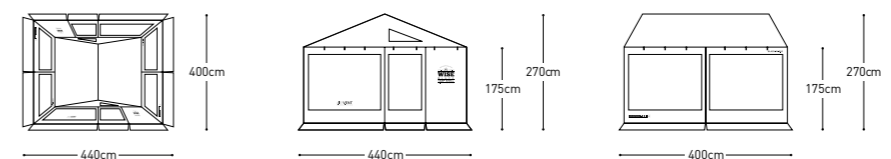

TENT SIZE

DuPont® Teflon® BLACK PIGMENT WIND KNOCK DURA QUICK