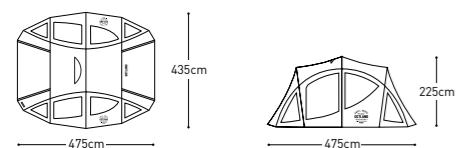

## TENT SIZE

**GOTLAND SWELL HOUSE** NEW

제품명 고틀랜드 swell 하우스  
 모델명 K231T3T04  
 무게 19Kg  
 규격 설치시-475x435x(h)225cm / 수납시-86x40x(h)28cm  
 재질 본체-P/RIP 75D PU 3,000mm TEFLON COATING UV W/R / 루프-P/RIP 75D PU 3,000mm TEFLON COATING UV W/R  
 폴-전-후면폴 : AL Ø16 / 중앙폴 : AL Ø19 / 측면폴 : AL Ø16  
 구성품 본체, 루프, 전-후면폴X2ea, 중앙폴, 측면폴X2ea, 스틸 맥X20ea, 스트링X6ea, 수납 케이스

미정

**TENT SIZE**

**GOTLAND\_FULL GROUND SHEET / INNER TENT** NEW

제품명 고틀랜드 풀 그라운드 시트 / 이너텐트  
 모델명 풀 그라운드 시트-K231T3T06 / 이너텐트-K231T3T07  
 무게 풀 그라운드 시트-1.8Kg / 이너텐트-3Kg  
 규격 풀 그라운드 시트-451x414cm, 수납시-46x28x(h)7cm / 이너텐트-405x210x(h)195cm, 수납시-78x38x(h)13cm  
 재질 풀 그라운드 시트-P/OXF 150D PU 1,500mm W/R / 이너텐트-P/T 68D 190T PU 450mm BR W/R  
 구성품 본품, 수납 케이스