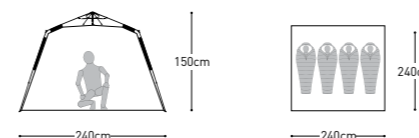

CONIC SUN SHADE

제품명 코닉 선 쉐이드
모델명 K221T3T09
무게 2.4Kg
규격 설치시-150x200x(h)130cm / 수납시-11x11x(h)115cm
재질 본체-P/T 66D 190T PU 400mm UV W/R / 바닥-PE / 폴-Hub mechanism, FRP
구성품 본체, 스틸 펙X6ea, 스트링X2ea, 수납 케이스

93,000

TENT SIZE

WIDE PANORAMA AUTO SHADE TENT

제품명 와이드 파노라마 오토 그늘막 텐트
모델명 K221T3T16
무게 4.7Kg
규격 설치시-240x240x(h)150cm / 수납시-108x19x(h)19cm
재질 본체-P/T 68D 190T PU 1,000mm W/R SILVER COATING / 바닥-PE/SHEET / 오토폴-FRP
구성품 본체, 스틸 펙X4ea, 수납 케이스

183,000

TENT SIZE