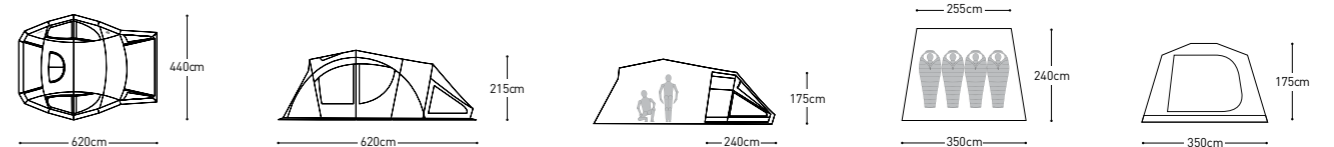

TENT SIZE

DuPont Teflon WIND KNOCK DURA QUIK ZEROLUX