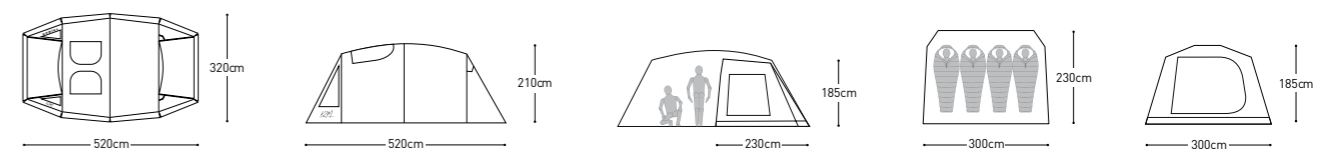

TRIBUS

TRIBUS

제품명 트리버스
모델명 K9T3T002
무게 18Kg
규격 설치시-520x320x(h)210cm / 이너텐트-300x230x(h)185cm / 수납시-74x34x34cm
재질 본체-P/T 75D 190T PU 3,000mm TEFLON COATING UV / 루프-P/T 75D 190T PU 1,500mm W/R / 이너텐트-P/T 68D 190T BR W/R
바닥-P/OXF 150D PU 2,000mm W/R / 그라운드 시트-P/OXF 150D PU 1,500mm W/R / 폴-중앙폴 : AL Ø16 / 전·후면폴 : AL Ø16 / 캐노피폴 : ST Ø16
구성품 본체, 이너텐트, 루프, 그라운드 시트, 중앙폴, 전·후면폴X2ea, 캐노피폴X2ea, 스틸 펙X18ea, 스트링X10ea, 수납 케이스

860,000

TENT SIZE