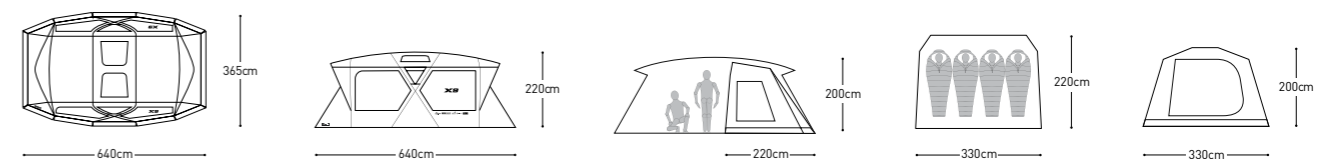

X9

제품명 X9 1,730,000
모델명 K221T3T12
무게 28Kg
규격 설치시-640x365x(h)220cm / 수납시-80x35x(h)35cm / 이너텐트-330x220x(h)200cm
재질 본체-N/RIP 70D 210T 3,000mm PU W/R TEFLON COATING UV / 루프-N/RIP 70D 210T 2,500mm PU W/R BLACK PIGMENT COATING / 이너텐트-P/T 68D 190T 450mm PU W/R 바닥-P/OXF 150D 2,000mm PU W/R / 그라운드 시트-P/OXF 150D PU 1,500mm W/R / 폴-메인폴 : AL Ø19 / 전-후면폴 : AL Ø19 / 릿지폴 : AL Ø14.5 / 캐노피폴 : AL Ø16
구성품 본체, 이너텐트, 루프, 그라운드 시트, 데이지 체인, 삼각 포켓, 메인폴X2ea, 전-후면폴X2ea, 릿지폴X3ea, 캐노피폴X2ea, 스틸 팩X18ea, 스트링X6ea, 수납 케이스

TENT SIZE