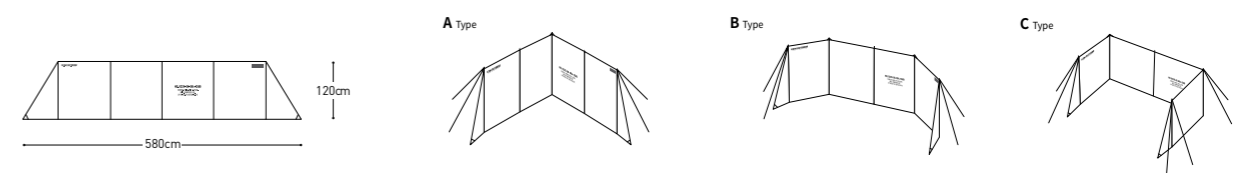

WILD FIELD SCREEN

WILD FIELD SCREEN **NEW**

제품명 와일드 필드 스크린
모델명 K221T3T21
무게 4Kg
규격 설치시-580x(h)120cm / 수납시-51x15x(h)15cm
재질 본체-P/T 68D 190T 2,000mm PU W/R / 폴-ST Ø 16
구성품 본체, 폴X5ea, 스틸 렉X12ea, 스트링X5ea, 수납 케이스

200,000

TENT SIZE