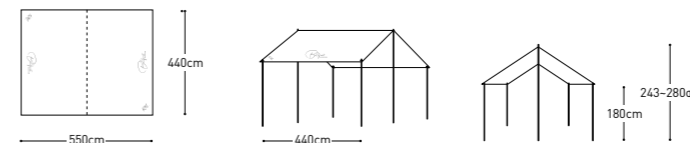

BELLFORT RECTA TARP_M

제품명 벨포트 렉타 M
모델명 K9T3T008
무게 5.2Kg (옵션 포함-9.5Kg)
규격 설치시-430x380cm / 수납시-77x19x19cm
재질 P/OXF 300D PU 5,000mm TEFLON COATING UV BLACK PIGMENT COATING W/R (옵션-중앙폴 : AL Ø33 / 사이드폴 : AL Ø22)
구성품 타프 스킨, 스틸 펙X8ea, 스트링X6ea, 수납 케이스 (옵션-중앙폴X2ea, 사이드폴X4ea)

405,000

TENT SIZE

BELLFORT RECTA TARP_L

제품명 벨포트 렉타 L
모델명 K9T3T009
무게 6.4Kg (옵션 포함-11Kg)
규격 설치시-550x440cm / 수납시-79x21x21cm
재질 P/OXF 300D PU 5,000mm TEFLON COATING UV BLACK PIGMENT COATING W/R (옵션-중앙폴 : AL Ø33 / 사이드폴 : AL Ø22)
구성품 타프 스킨, 스틸 펙X8ea, 스트링X6ea, 수납 케이스 (옵션-중앙폴X2ea, 사이드폴X4ea)

486,000

TENT SIZE