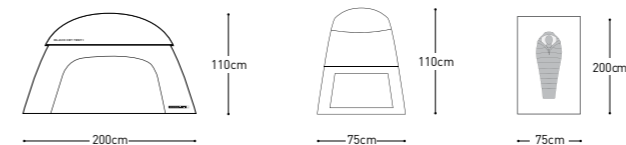

TENT SIZE

SILVER COATING WIND KNOCK OUTDOOR PERFORMANCE DURABLE TECHNOLOGY QUICK SETUP SYSTEM