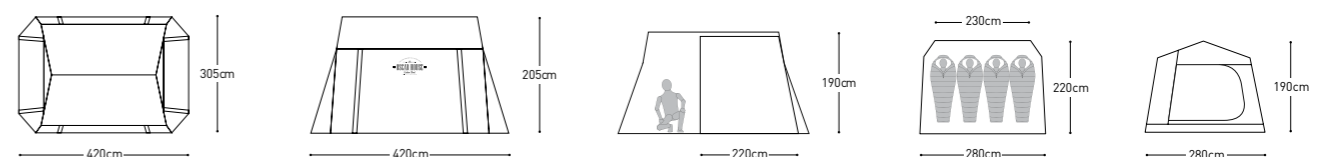

OSCAR HOUSE *Cabin Tent*

OSCAR HOUSE CABIN TENT

제품명 오스카 하우스 캐빈 텐트
모델명 K20T3T007
무게 19Kg
규격 설치시-420x305x(h)205cm / 이너텐트-280(230)x220x(h)190cm / 수납시-73x29x29cm
재질 본체-P/T RIPSTOP 68D 190T 2,000mm SILVER COATING PU W/R / 이너텐트-P/T 68D 190T 450mm PU W/R
바닥-P/OXF 150D 2,000mm PU W/R / 그라운드 시트-PE/SHEET / 폴-메인폴 : ST Ø19 / 캐노피폴 : ST Ø16
구성품 본체, 이너텐트, 그라운드 시트, 스탠딩 웨빙, 메인폴X11ea, 캐노피폴X2ea, 폴 커넥터X6ea, 스탠덱X22ea, 스트링X8ea, 수납케이스

593,000

TENT SIZE