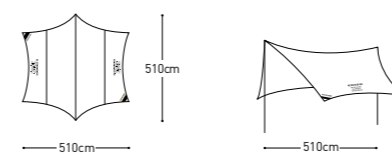

WILD FIELD HEXA TARP

WILD FIELD HEXA TARP NEW

제품명 와일드 필드 헥사 타프
모델명 K221T3T20
무게 2.5Kg
색상 올리브 카키, 샌드
규격 타프 스킨-510x510cm / 수납시-73x15x(h)15cm
재질 P/T 75D 190T 5,000mm PU W/R BLACK PIGMENT COATING
구성품 타프 스킨, 수납 케이스

269,000

TENT SIZE

BLACK
PIGMENT