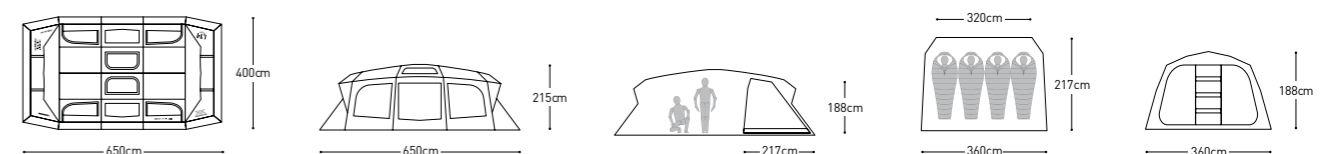

Albion
GRAND TUNNEL TENT

ALBION **NEW**

제품명 알비온 미정
모델명 K231T3T10
무게 30Kg
규격 설치시-650x400x(h)215cm / 이너텐트-360(320)x217x(h)188cm / 수납시-89x50x(h)37cm
재질 본체-P/OXF 150D PU 3,000mm TEFLON COATING UV / 루프-P/T 75D 190T PU 3,000mm W/R BLACK PIGMENT COATING / 이너텐트-P/T 68D 190T PU 450mm BR W/R
바닥-P/OXF 150D PU 2,000mm W/R / 그라운드 시트-P/OXF 150D PU 1,500mm W/R / 폴-전·후면폴 : AL Ø19 / 중앙폴 : AL Ø19 / 릿지폴 : AL Ø14.5 / 캐노피폴 : AL Ø19
구성품 본체, 이너텐트, 루프, 그라운드 시트, 데이지 체인, 전·후면폴X2ea, 중앙폴X2ea, 릿지폴X3ea, 캐노피폴X2ea, 스틸 펙X24ea, 스트링X10ea, 수납 케이스

TENT SIZE