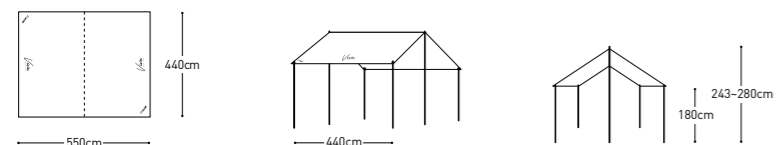

VIVA RECTA TARP_L **NEW**

제품명 비바 렉타 타프 L
모델명 K221T3T13
무게 10Kg
색상 올리브카키
규격 설치시-550x440cm / 수납시-79x21x21cm
재질 P/OXF 300D PU 5,000mm TEFLON COATING UV BLACK PIGMENT COATING W/R / 중앙폴 : AL Ø33 / 사이드폴 : AL Ø22
구성품 타프 스킨, 스틸 팩X8ea, 스트링X6ea, 중앙폴X2ea, 사이드폴X4ea, 수납 케이스

513,000

TENT SIZE

VIVA RECTA TARP_L **NEW**

제품명 비바 렉타 타프 L
모델명 K221T3T17
무게 10Kg
색상 샌드
규격 설치시-550x440cm / 수납시-79x21x21cm
재질 P/OXF 300D PU 5,000mm TEFLON COATING UV BLACK PIGMENT COATING W/R / 중앙폴 : AL Ø33 / 사이드폴 : AL Ø22
구성품 타프 스킨, 스틸 팩X8ea, 스트링X6ea, 중앙폴X2ea, 사이드폴X4ea, 수납 케이스

513,000

TENT SIZE